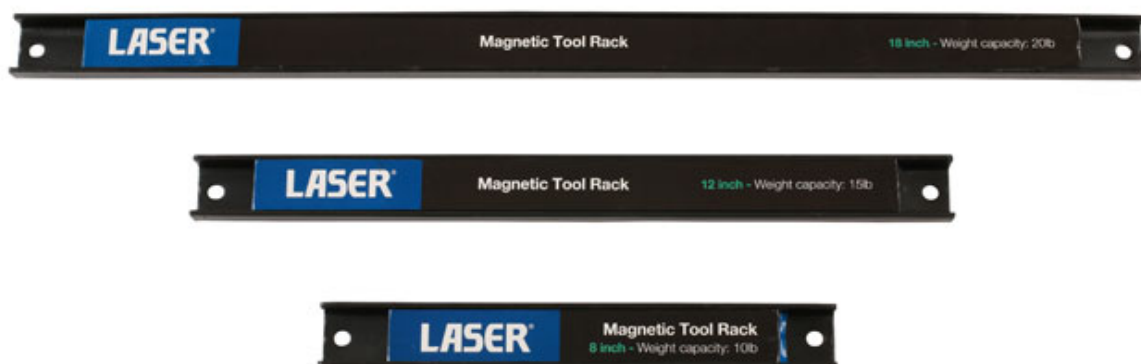

Porte-outils/couteaux magnétique, 3 pièces

Porte-outils/couteaux magnétique, 3 pièces.

Additional Information

- Jeu de porte-outils, idéal pour les outils, couteaux, etc., 3 pièces
- Dimensions : 8 pouces (200 mm x 25 mm x 13,5 mm) ; capacité de charge : 10 livres (4,5 kg).
- Dimensions : 12 pouces (300 mm x 25 mm x 13,5 mm) ; capacité de charge : 15 livres (6,8 kg).
- Dimensions : 18 pouces (455 mm x 25 mm x 13,5 mm) ; capacité de charge : 20 livres (9 kg).
- Idéal pour le stockage et le rangement de divers types d'outils à main, couteaux etc.